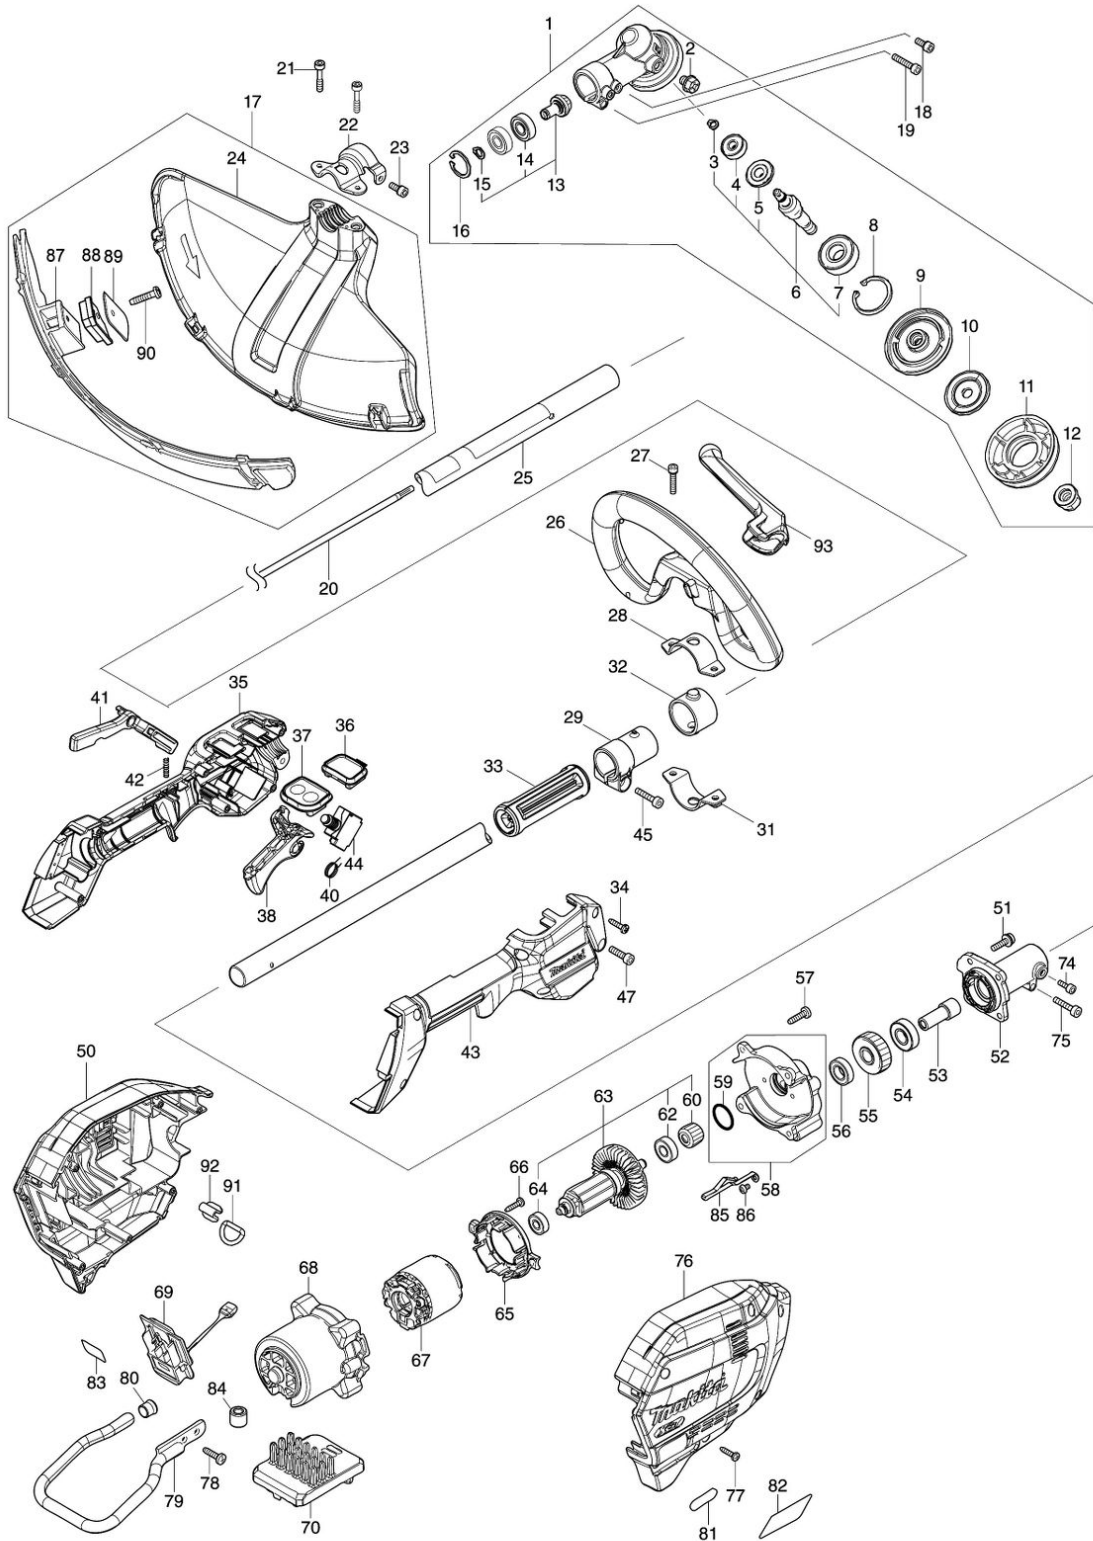

Model No.UR007G CORDLESS GRASS TRIMMER

Nr.	Part nr.	Name
001	123853-1	Tandwielhuis DUR369A
002	265590-2	Inbusbout M8X10Mm Ebh253U
003	232350-7	Veerring 6 Em404Mp
004	210030-5	KOGELLAGER 627ZZ P
005	221484-1	Tandwiel 19 DUR369A
006	136233-2	As DUR369A
007	211228-7	Kogellager 6202Lib A
008	257432-4	Borgring R-35
009	144312-2	Beschermring Compleet Em403Mp
010	347104-0	Borgring DUR369A A
011	457274-8	Afdekring DUR369A A
012	252236-9	Moer M10-17
013	136235-8	Tandwielset DUR369A
014	210049-4	Kogellager 609Zz A
015	257986-1	Borgring A
016	257987-9	SEEGERING R-24 DUR362 P
017	191B54-1	Beschermkap drd DUR369
018	922216-6	Inbusbout M5X14
019	922242-5	Zeskantbout M5X25
020	327056-1	As Ebh253U A
021	251513-6	Inbusbout M5X25 Em404Mp
022	347107-4	Klem Tbv Beschermkap Em403Mp
023	922216-6	Inbusbout M5X14
024	457271-4	Beschermkap Em404Mp
025	140S82-5	Steel I cpl UR101C
025A	819312-8	Makita Logo Label Ebh253U
025B	819J22-7	Waarschuingslabel
026	457267-5	Handgreep D DUR368L
026A	263005-3	Rubber Pen 6 AC320H P
027	922234-4	Inbusbout M5X20
028	347113-9	Klembeugel 35, Boven
029	457269-1	Pijphouder Dux60
031	347114-7	Klembeugel 35, Onder
032	424942-8	Demper Dux60
033	451601-1	Afstandhouder Bbc300L
034	266326-2	Tap Schroef 4X18mm P
035	183S36-9	Handgreepset UR003G
036	141D25-0	Circuit E indic cpl UR012G
037	140W06-5	Schakelaarcircuit G UR101C
037A	819J26-9	Label A/U DUR369A
038	459758-2	Schakelknop DUR369N
040	233622-3	Torsieveer 12
041	459759-0	Blokkeerhendel DUR369N
042	233101-1	Drukveer 4
043	183S36-9	Handgreepset UR003G
044	651492-2	Schakelaar UR002/3G